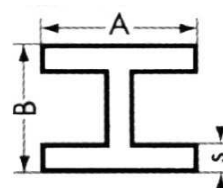

## Cevodur GRI - Profilé H

Pultrudé, densité 1,9 g/cm<sup>3</sup>

Couleur: blanc

Longueur: 6'000 mm

A	B	s	kg/m
40	40	5	1.050
80	100	5	2.640

Autres dimensions livrables sur demande.