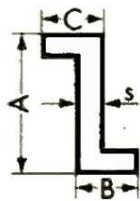

## Cevodur GRI - Profilé Z

Pultrudé, densité 1,9 g/cm<sup>3</sup>

Couleur: blanc

Longueur: 6'000 mm

A	B	C	s	kg/m
40	20	20	5	0.670
40	40	20	5	0.860
40	30	30	5	0.860
50	30	30	5	0.950

Autres dimensions livrables sur demande.