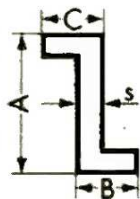

## Cevodur GRI - Z-Profil

Pultrudiert, Dichte 1,9 g/cm<sup>3</sup>

Farbe: weiss

Lieferlänge: 6'000 mm

A	B	C	s	kg/m
40	20	20	5	0.670
40	40	20	5	0.860
40	30	30	5	0.860
50	30	30	5	0.950

Andere Dimensionen auf Anfrage lieferbar.

## Cevodur GRI - H-Profil

Pultrudiert, Dichte 1,9 g/cm<sup>3</sup>

Farbe: weiss

Lieferlänge: 6'000 mm

A	B	s	kg/m
40	40	5	1.050
80	100	5	2.640

Andere Dimensionen auf Anfrage lieferbar.