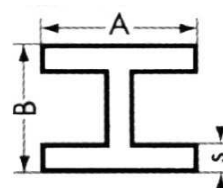

## Cevodur GRI - Z-Profil

Pultrudiert, Dichte 1,9 g/cm<sup>3</sup>

Farbe: weiss

Lieferlänge: 6'000 mm

A	B	C	s	kg/m
40	20	20	5	0.670
40	40	20	5	0.860
40	30	30	5	0.860
50	30	30	5	0.950

Andere Dimensionen auf Anfrage lieferbar.

## Cevodur GRI - H-Profil

Pultrudiert, Dichte 1,9 g/cm<sup>3</sup>

Farbe: weiss

Lieferlänge: 6'000 mm

A	B	s	kg/m
40	40	5	1.050
80	100	5	2.640

Andere Dimensionen auf Anfrage lieferbar.